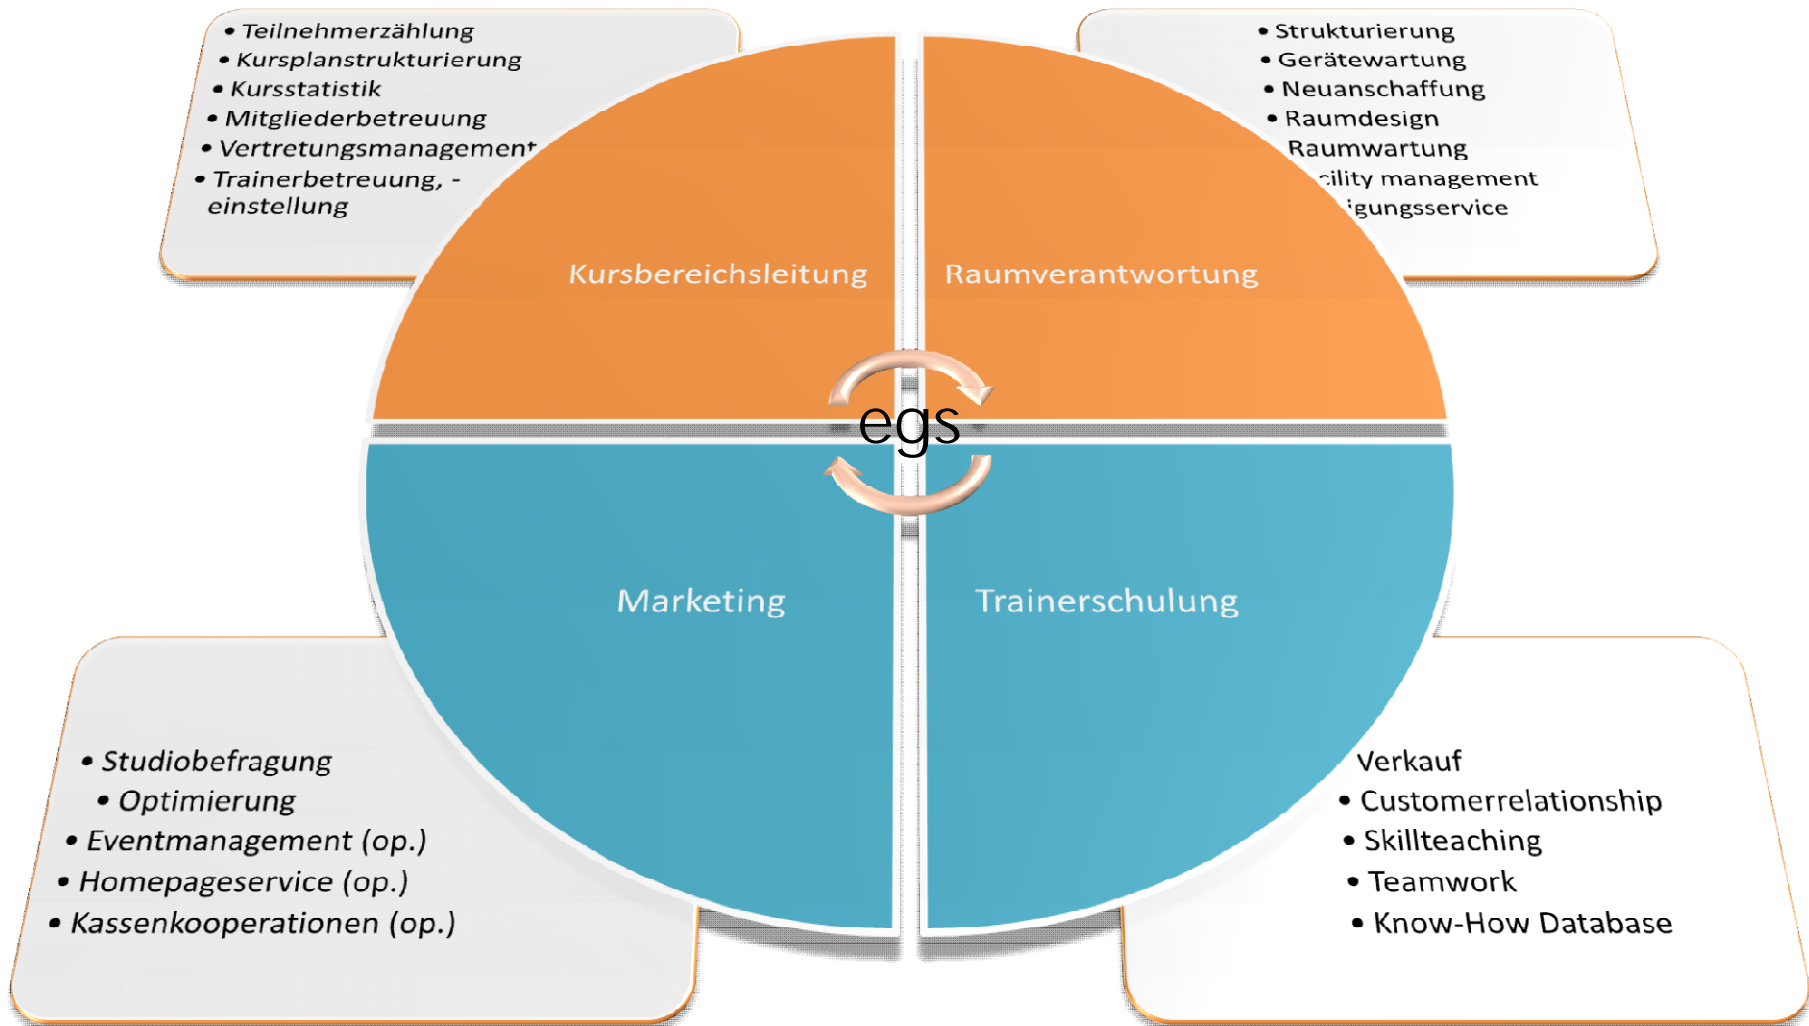

# e-training gym support

# Ihr Studio auf der Erfolgsschiene

- Teilnehmerzählung
- Kursplanstrukturierung
- Kursstatistik
- Mitgliederbetreuung
- Vertretungsmanagement

Kursbereichsleitung

- Strukturierung
- Gerätewartung
- Neuanschaffung

Raumverantwortung

egs

Marketing

Trainerschulung

- Studiobefragung
  - Optimierung
- Eventmanagement
- Homepageservice (optional)

- Verkauf
- Customerrelationship
- Skillteaching